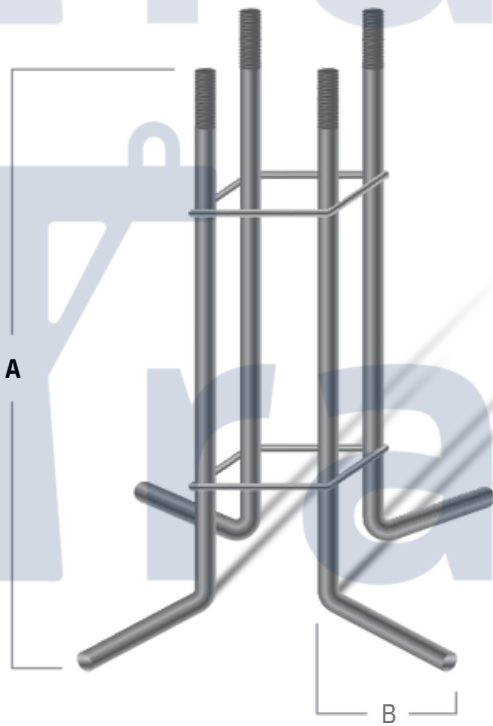

JUEGO DE ANCLAS

Las anclas están fabricadas con materiales de alta calidad y resistencia, ofrecemos distintas medidas adaptables a cualquiera de nuestros postes y en diversos acabados como son: Galvanizado por electrólisis, Galvanizado por inmersión en caliente, Simplemente en acero al carbón (negras).

Innovación y firmeza

Innovación y firmeza

Opción: armadas o sueltas.

Diametro 3/4"

A Medidas de alto	E Rosca	B Doblez	D - Separación entre centros
55 cm	10 cm	10 cm	19 o 23 o 27cm
60 cm	10 cm	10 cm	19 o 23 o 27cm
75 cm	10 cm	10 cm	19 o 23 o 27cm
100 cm	10 cm	10 cm	19 o 23 o 27cm

Diametro 1"

A Medidas de alto	E Rosca	B Doblez	D - Separación entre centros
55 cm	10 cm	10 cm	19 o 23 o 27cm
60 cm	10 cm	10 cm	19 o 23 o 27cm
75 cm	10 cm	10 cm	19 o 23 o 27cm
100 cm	10 cm	10 cm	19 o 23 o 27cm