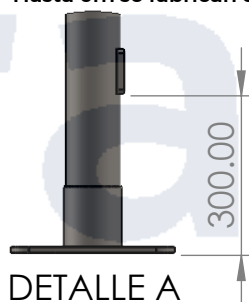

Nuestros postes metálicos están diseñados para sistemas de alumbrado público, iluminación urbana, vial y de espacios abiertos. Fabricados en acero estructural, ofrecen alta resistencia mecánica y durabilidad en ambientes exteriores. Cuentan con diferentes configuraciones de altura, acabado y accesorios opcionales para adaptarse a las necesidades específicas de cada proyecto.

Registro de conexiones

Placa base 27x27cm en 3/8" o 1/2"

Altura (X)	Cedula	Acabado
6m	30	Primario Rojo Oxido

*Hasta 6m se fabrican en una sola sección, revisar largos especiales para fabricación a medida

Fabricante:

Trapole

Artículo:

Poste Recto