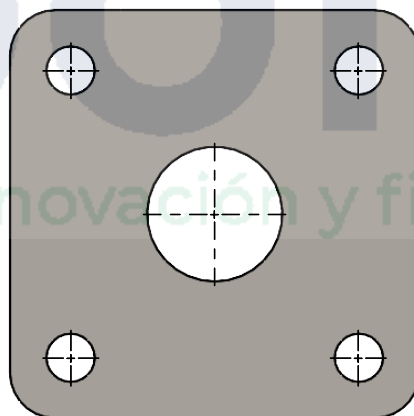

Nuestros postes metálicos están diseñados para sistemas de alumbrado público, iluminación urbana, vial y de espacios abiertos. Fabricados en acero estructural, ofrecen alta resistencia mecánica y durabilidad en ambientes exteriores. Cuentan con diferentes configuraciones de altura, acabado y accesorios opcionales para adaptarse a las necesidades específicas de cada proyecto.

Registro de conexiones

Placa base 27x27cm en 3/8" o 1/2"

Altura (X)	Cedula	Acabado
6m	30	Primario Rojo Oxido

*Hasta 6m se fabrican en una sola sección, revisar largos especiales para fabricación a medida

Fabricante:

Trapole

Artículo:

Poste Recto